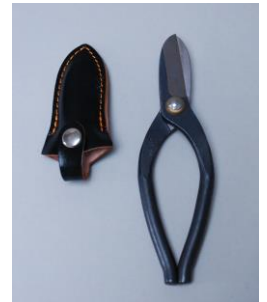

【送料について】 1セット¥600・2～4セット¥800・5セット以上無料（税込）※但し北海道・沖縄・離島を除く

※海外送付の場合は別途送料がかかります

いけばなスタートセット 申込書

氏名(甫名)		支部名	
住所	〒	電話番号	
		セット小計	
いけばなスタートセット	セット	送料	
いけばなスタートセットS	セット	合計金額	

※いけばなスタートセットSをご希望の方のみ彫る名前をご指定下さい

「
」

申込先:FAX 06-6353-5292 または葉書、メールで（お電話では申込不可）

（一財）未生流會館 〒530-0035 大阪市北区同心1-8-17 TEL 06-6353-5281

ホームページ <http://www.misho-ryu.com/> 出版物と花器のご案内を掲載しております。