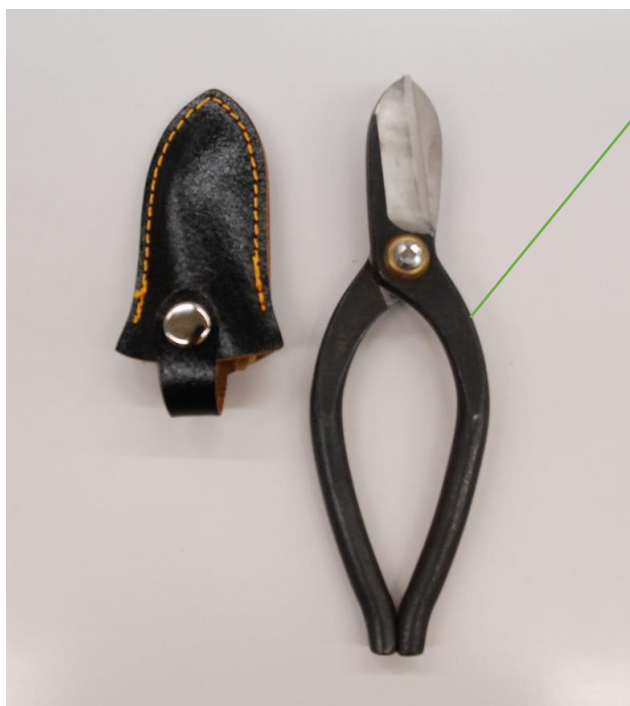

いけばなスタートセットS 価格表 (国重刃物店)

いけばなスタートセットS価格(税込)

花鋏	4.5寸 (13.5cm)	5寸 (15cm)	5.5寸 (16.5cm)	6寸 (18cm)	6.5寸 (19.5cm)	7寸 (21cm)
わらび手(黒)			8,700			
イブシ			8,700			
ヤスリ		9,300	9,300		9,600	
わらび手 メッキ		9,300	9,300			
上作						
別打	12,800	12,800	12,800	12,800	13,300	
極上別打 (ハイス鋼)		14,800	14,800	15,800	18,800	19,800
極上別打 メッキ (ハイス鋼)			16,800			