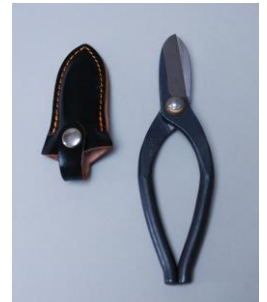

【送料について】 1セット¥600・2~4セット¥800・5セット以上無料 (税込) ※但し北海道・沖縄・離島を除く
※海外送付の場合は別途送料がかかります

いけばなスタートセット 申込書

氏名(甫名)		支部名	
住所	〒	電話番号	
		セット小計	
いけばなスタートセット	セット	送 料	
いけばなスタートセットS	セット	合計金額	

※いけばなスタートセットSをご希望の方のみ彫る名前をご指定下さい

「 」

申込先:FAX 06-6353-5292 または葉書、メールで (お電話では申込不可)
(一財)未生流會館 〒530-0035 大阪市北区同心1-8-17 TEL 06-6353-5281
ホームページ <http://www.misho-ryu.com/> 出版物と花器のご案内を掲載しております。