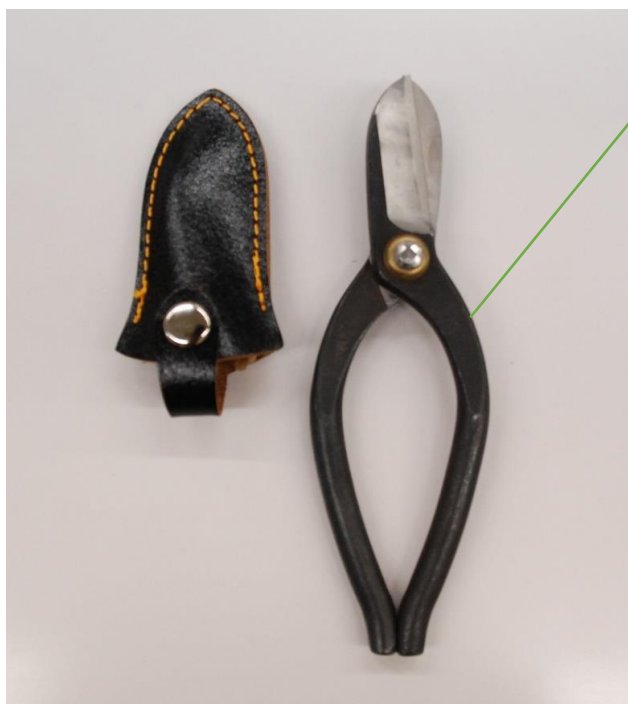

いけばなスタートセットS 価格表 (国重刃物店)

いけばなスタートセットS価格(税込)

| 花鋏 | 4.5寸 (13.5cm) | 5寸 (15cm) | 5.5寸 (16.5cm) | 6寸 (18cm) | 6.5寸 (19.5cm) | 7寸 (21cm) |
|-----------------------|------------------|--------------|------------------|--------------|------------------|--------------|
| わらび手(黒) | | | 9,740 | | | |
| イブシ | | | 9,740 | | | |
| ヤスリ | | 10,440 | 10,440 | | 10,840 | |
| わらび手 メッキ | | 10,440 | 10,440 | | | |
| 上作 | | | | | | |
| 別打 | 15,000 | 15,000 | 15,000 | 15,000 | 18,000 | |
| 極上別打 (ハイス鋼) | | 17,000 | 17,000 | 18,000 | 21,000 | 23,000 |
| 極上別打 メッキ (ハイス鋼) | | | 19,000 | | | |