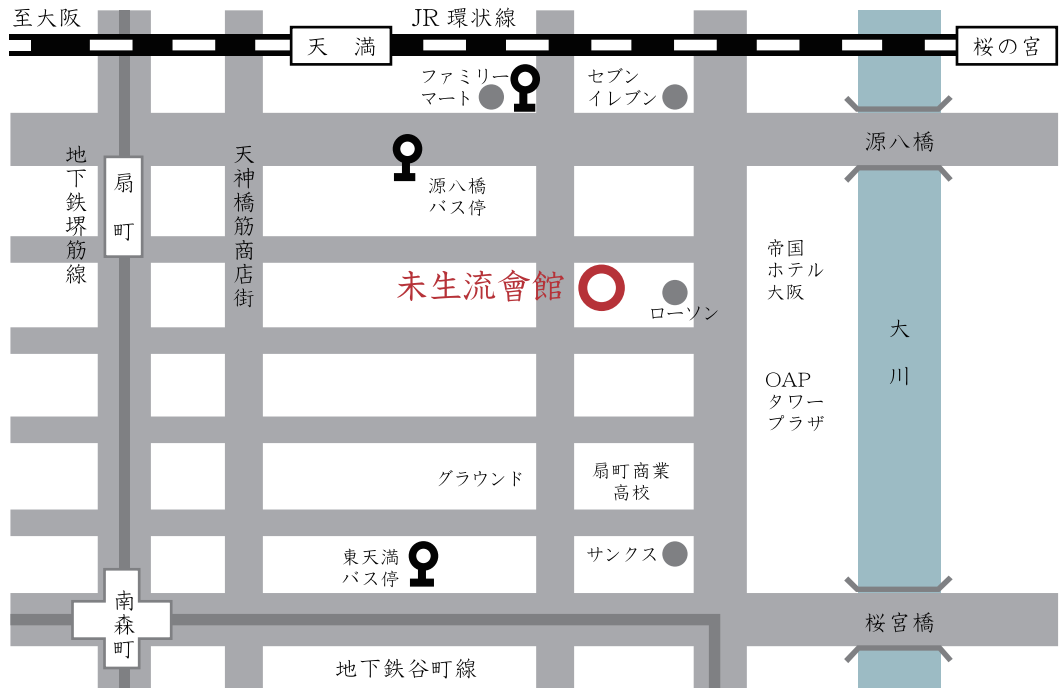

未生流

未生流會館へのごあんない

アクセス

- JR 桜ノ宮駅より源八橋を渡り、徒歩8分
- 地下鉄 南森町駅・扇町駅より徒歩10分
- 市バス 78系統 大阪駅前発・新森公園行き「源八橋バス停」下車徒歩2分

所在地・お問い合わせ

未生流會館事務局

大阪市北区同心1丁目8-17

電話 06-6353-5281 FAX 06-6353-5292